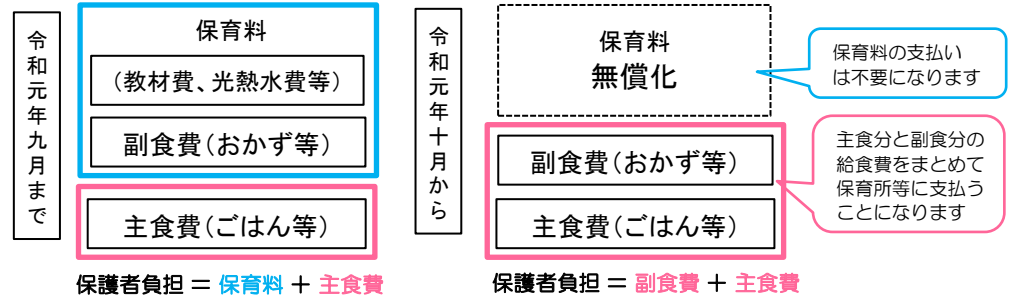

事前申込み
が必要です！

ぐんぐんの出前保育

原則として保育施設等に入園前のお子さんと保護者が対象です

ぐんぐんの職員と一緒に、たいそう・手遊びなどを楽しみましょう♪季節の工作やおやつ時間もありますよ☆保育施設の様子をご覧いただくこともできます。出入り自由ですが、自由遊びの時間は10時30分ごろまでです。

※出入り自由です
◆25日(金) 9:30~11:30 ひばり保育園(楯岡北町)
◆31日(木) 9:30~11:30 西郷認定こども園

お誕生会もします♪

10月は「ハロウィン」
工作をします

10月の子育てイベント情報

子育て支援センターぐんぐんのイベントや保育施設開放日など子育て家庭対象の交流イベントをご紹介します。

日	月	火	水	木	金	土
		1	2 ★森の ようちえん	3 ★サークル活動 もみじの手の会 会員大募集中！	4 ★	5
6 	7 ★わくわく広場 戸沢保育園 9:30~11:30	8 	9 	10 ★えほんの部屋 ぐんぐんの部屋 10:30~11:00	11 	12
13 	14 体育の日 	15 ★	16 	17 ★サークル訪問 もみじの手の会 会員大募集中！	18 	19 ★ぐんぐん広場 ベテスタ・キッズ 9:30~12:00
20 	21 	22 即位礼 正殿の儀	23 	24 ★サークル訪問 まあぶるちょこ 会員大募集中！	25 ★出前保育 ひばり保育園 9:30~11:30	26
27 	28 	29 ★	30 	31 ★出前保育 西郷認定こども園 9:30~11:30	★	★

★は、ぐんぐんの地域に出向いた活動・イベントです。問合せは、☎0237-56-2002までどうぞ。ぐんぐんイベントでは、参加されているお子さんの年齢・月齢によって、終了時間を早めさせていただく場合があります。

10月から幼児教育・保育の無償化がはじまります

保育所等を利用している3歳(年少児)から5歳(年長児)のお子さんについて給食費徴収の考え方が変わります。給食費(主食費・副食費)は引き続き保護者負担になります。詳細は「市民の友」9月1日号でご確認ください。